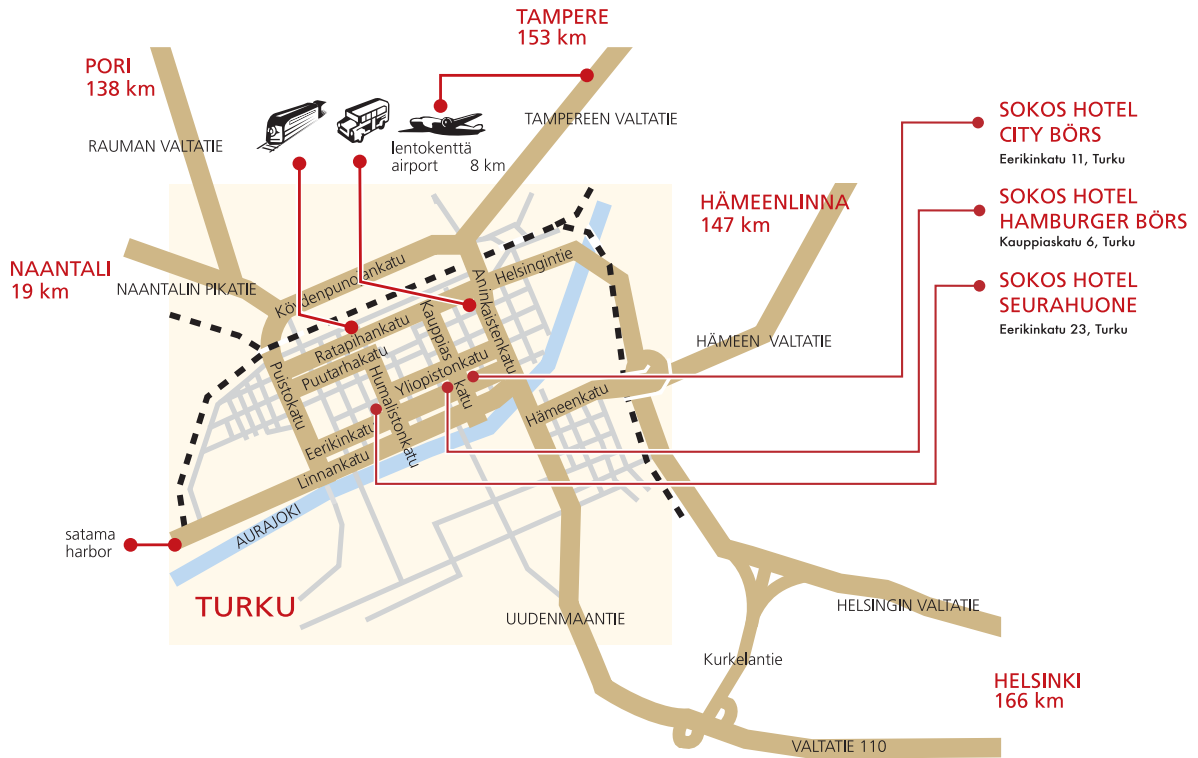

AJO-OHJE TURKUUN / DRIVER'S GUIDE TO TURKU

LÄHIPYSÄKÖINTI / NEAR PARKING

HINTA / PRICE

9 €
vrk / day

S-Card -kanta-asiakkaille
For S-Card -guests

6 €
vrk / day

**MAX. KORKEUS
MAX HEIGHT**

1,90 m