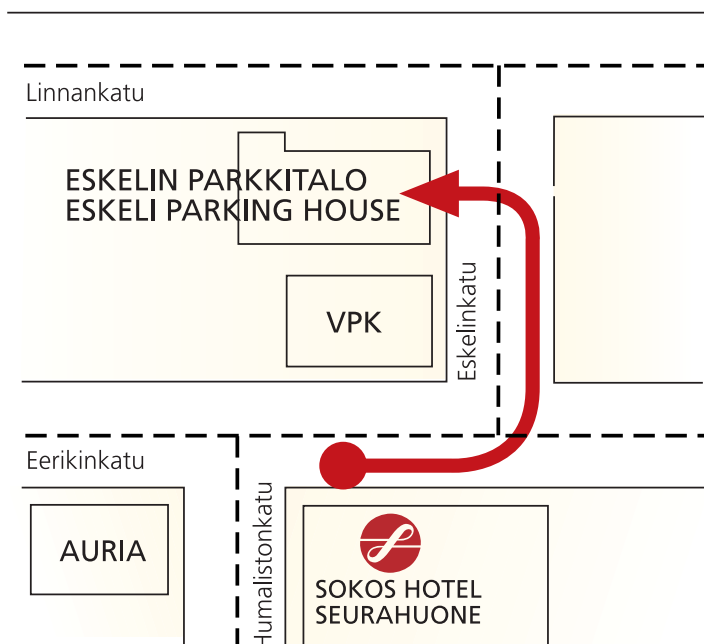

AJO-OHJE TURKUUN / DRIVER'S GUIDE TO TURKU

LÄHIPYSÄKÖINTI / NEAR PARKING

HINTA / PRICE

9 €
vrk / day

S-Card -kanta-asiakkaille
For S-Card -guests

6 €
vrk / day

**MAX. KORKEUS
MAX HEIGHT**

1,90 m