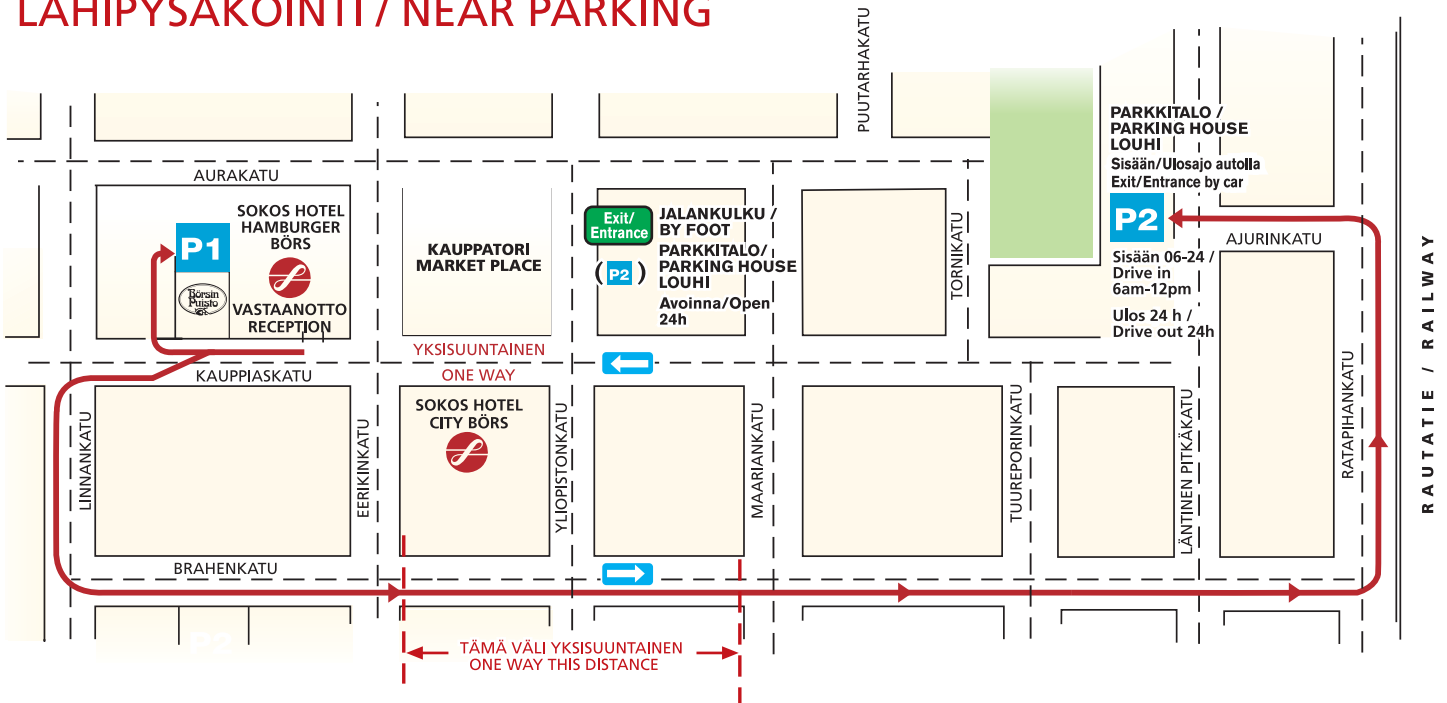

## LÄHIPYSÄKÖINTI / NEAR PARKING

**14 €** vrk / day

max h. 2,10m

Sokos Hotel Hamburger Börs, Kauppiaskatu 6, Turku

**9 €** vrk / day

S-Card kanta-asiakkaille / For S-Card -guests

**14 €** vrk / day

taso/level 1 max h. 2,40m  
taso/level 2 max h. 3,00m