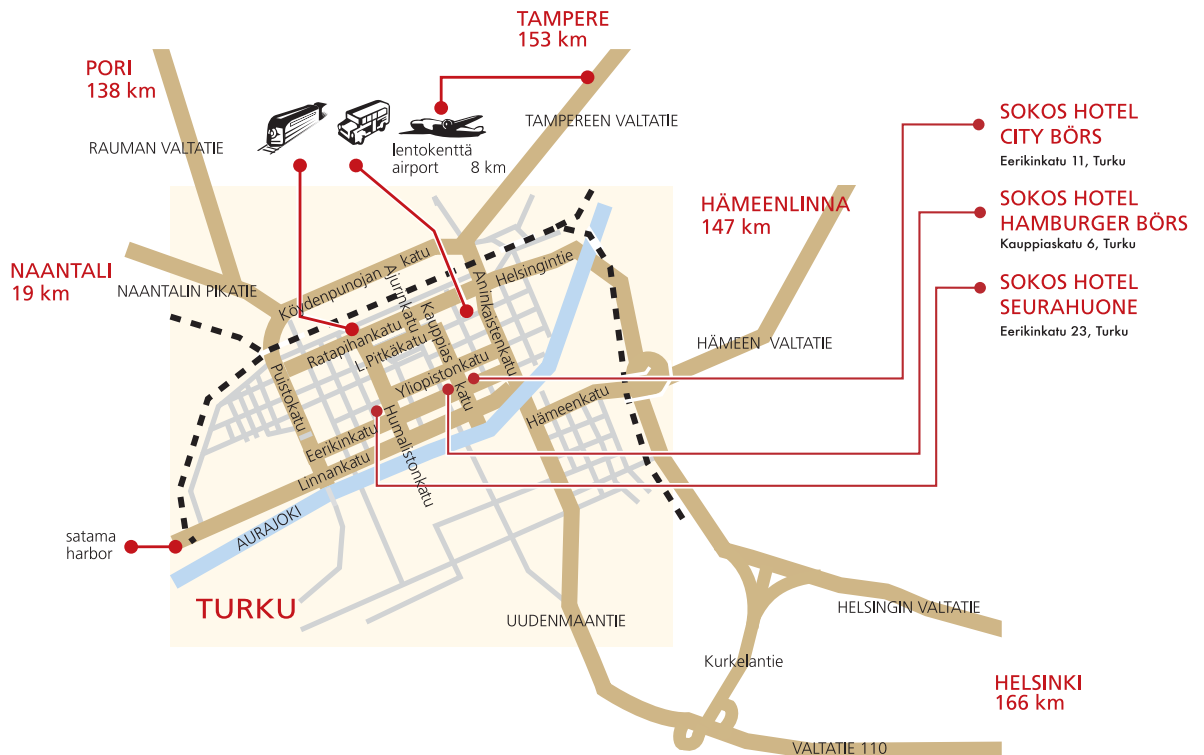

## AJO-OHJE TURKUUN / DRIVER'S GUIDE TO TURKU

## LÄHIPYSÄKÖINTI / NEAR PARKING

**14 €** vrk / day

max h. 2,10m

Sokos Hotel Hamburger Börs, Kauppiaskatu 6, Turku

**9 €** vrk / day

S-Card kanta-asiakkaille / For S-Card -guests

**14 €** vrk / day

taso/level 1 max h. 2,40m  
taso/level 2 max h. 3,00m